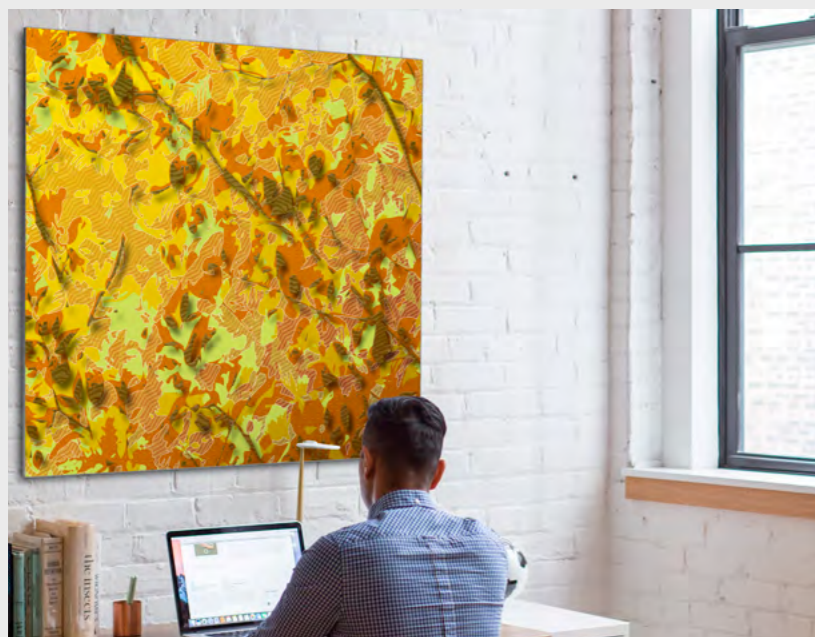

Ses créations sont imprimables en séries limitées, et proposées dans différents formats pour s'adapter à tous espaces.

**Des créations originales inédites
imprimées sur mesure,
de 0,50m à plus de 3m de côté*,
sans perdre en qualité ni en finesse.**

Tableaux petits et moyens formats

60X80, 70X100, 80X120, 80X80, 90X90, 100X100, 50X120...

Tirages proposés sur:

- **Papier d'art** en encres pigmentaires
- **Toile canevas** sur châssis bois
- **Chromaluxe** : Sublimation sur aluminium, impression en qualité photo HD, des couleurs éclatantes, tirage extrêmement résistant aux rayures, aux UV, à la chaleur.

Tableaux grands formats (au-delà d'1 m²)

- **Sublimation sur maille polyester**

Tirage monté sur châssis aluminium à suspendre ou à fixer au mur selon la dimension du tirage.

Impression d'une qualité remarquable, offrant une très bonne restitution des couleurs et une excellente tenue dans le temps.

Motifs décoratifs, panneaux muraux, panoramiques ou commandes spécifiques, ses créations sont réalisées en haute définition pour être imprimées dans des conditions optimales sur de très nombreux supports utilisés en décoration: