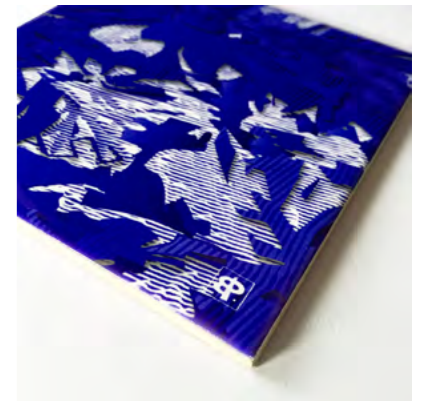

Décoration & art mural

Au-delà de l'œuvre d'art en série limitée, l'artiste apporte aux acteurs de la décoration, architectes, promoteurs immobiliers ou décorateurs, un potentiel créatif privilégié grâce à son outil de création qui lui permet de s'adapter aux projets et d'ajuster son œuvre si besoin aux couleurs, dimensions ou supports.

Motifs décoratifs, panneaux muraux, panoramiques ou commandes spécifiques, ses créations sont réalisées en haute définition pour être imprimées dans des conditions optimales sur de très nombreux supports utilisés en décoration:

- Sublimation sur aluminium ou plaque métallique
- Tôle laquée
- Toile enduite à coller ou à tendre (sans COV utilisée en milieux hospitaliers),
- Toile acoustique,
- Toile rétro-éclairable,
- PCV tendu,
- Stratifié,
- Verre trempé,
- Adhésif mural, vitrophanie
- Carreaux de céramique...