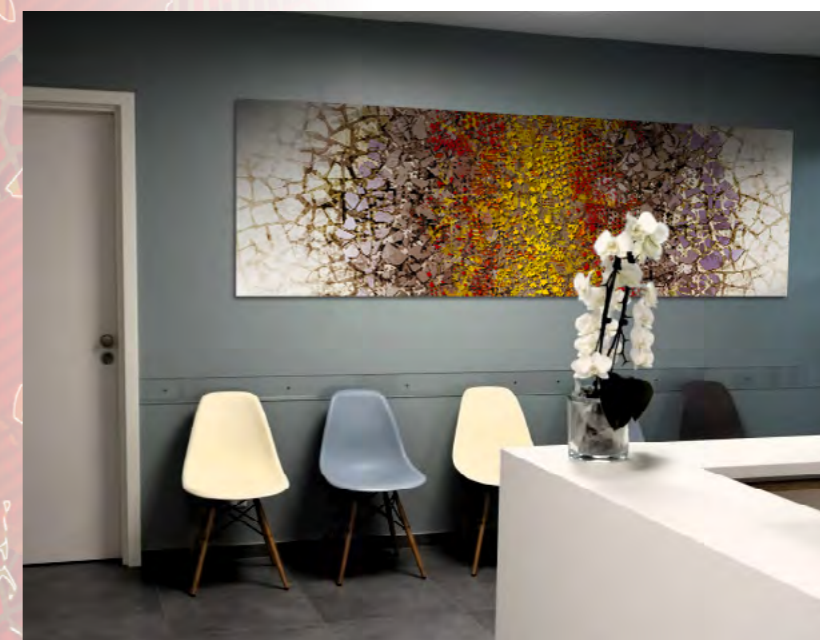

Des créations étonnantes, subtiles et complexes, à voir de loin et à découvrir de près, procurant une perception différente de l'œuvre selon la distance d'observation.

Découvrez ses créations sur www.pixels-et-cie.fr

Ses créations sont imprimables en séries limitées, et proposées dans différents formats pour s'adapter à tous espaces.

**Des créations originales inédites
imprimées sur mesure,
de 0,50m à plus de 3m de côté*,
sans perdre en qualité ni en finesse.**

Motifs décoratifs, panneaux muraux, panoramiques ou commandes spécifiques, ses créations sont réalisées en haute définition pour être imprimées dans des conditions optimales sur de très nombreux supports utilisés en décoration: