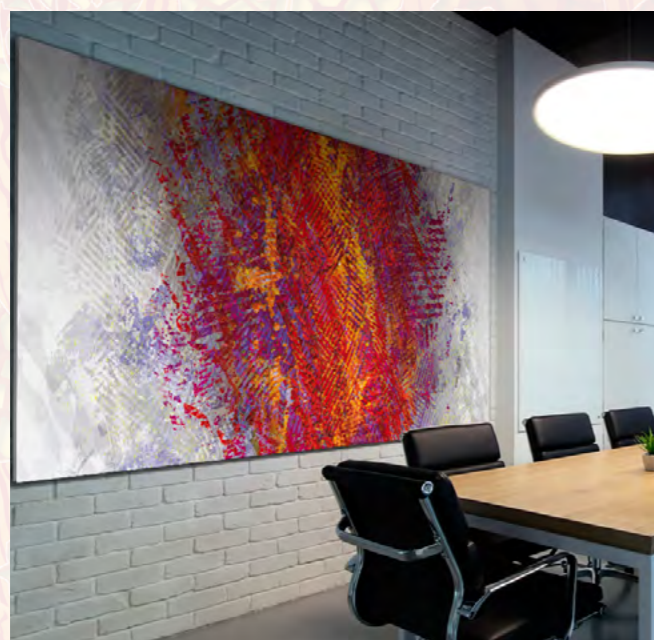

Des créations étonnantes, subtiles et complexes, à voir de loin et à découvrir de près, procurant une perception différente de l'œuvre selon la distance d'observation.

Découvrez ses créations sur www.pixels-et-cie.fr

Ses créations sont imprimables en séries limitées, et proposées dans différents formats pour s'adapter à tous espaces.

**Des créations originales inédites
imprimées sur mesure,
de 0,50m à plus de 3m de côté*,
sans perdre en qualité ni en finesse.**

Motifs décoratifs, panneaux muraux, panoramiques ou commandes spécifiques, ses créations sont réalisées en haute définition pour être imprimées dans des conditions optimales sur de très nombreux supports utilisés en décoration: